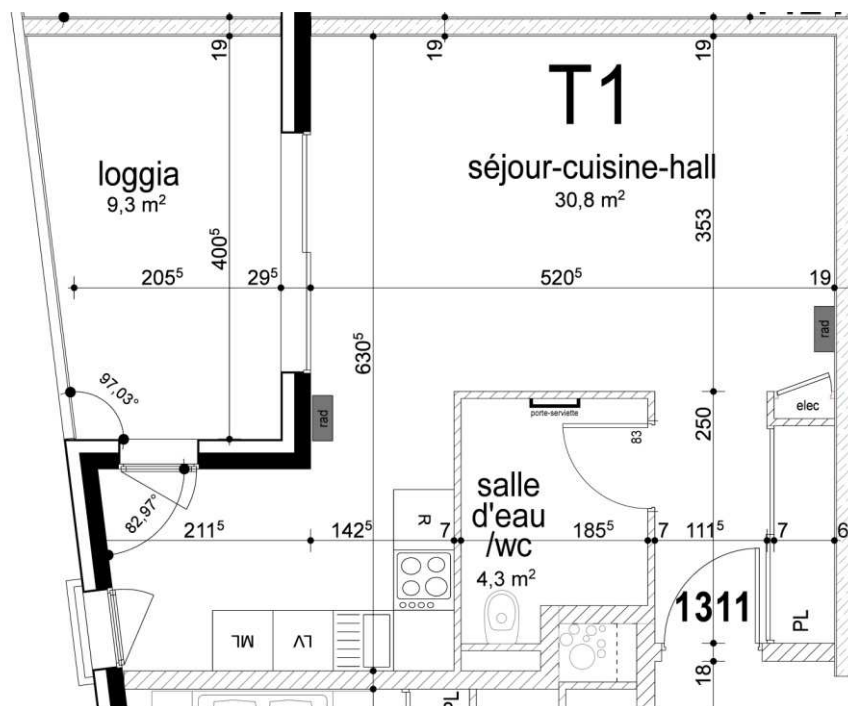

Balcon des Auffes

Angle Bd Cieussa et Bd des Dardanelles
13007 Marseille

Lot N° 1311 au 1° étage

Surfaces Habitables	
Séjour-Cuisine-Hall	30,8 m ²
Salle d'eau/wc	4,3 m ²
Total	35,10 m²
Loggia	9,3 m ²

Nota : ce plan peut subir des modifications. Les cotes et les surfaces sont données sous réserve des impératifs techniques et des tolérances d'exécution.