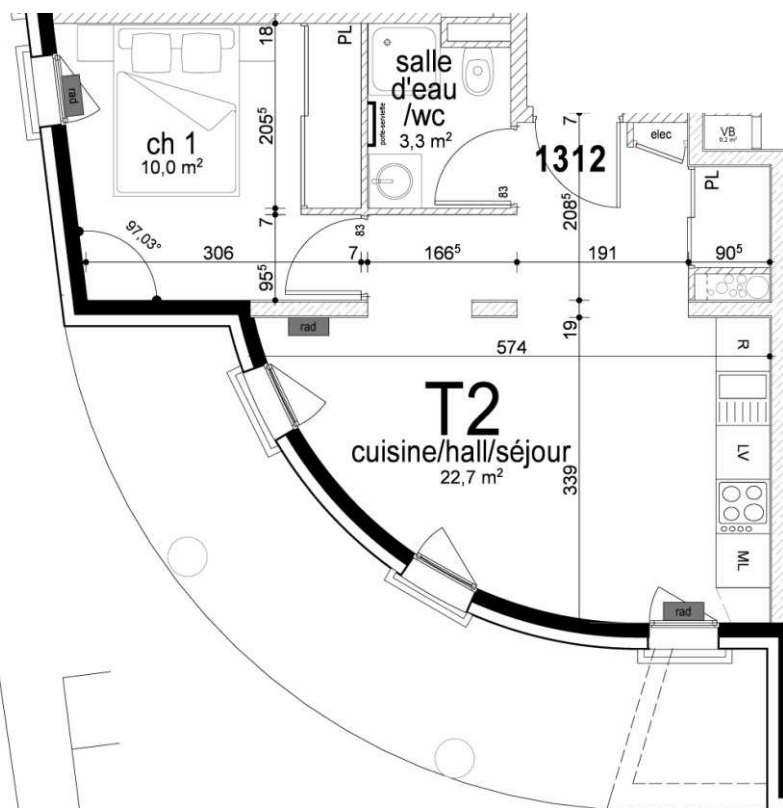

Balcon des Auffes

Angle Bd Cieussa et Bd des Dardanelles
13007 Marseille

Lot N° 1312 au 1° étage

	Surfaces Habitables
Séjour-Cuisine-Hall	22,7m ²
Salle d'eau/Wc	3,3m ²
Chambre 1	10,0 m ²
Total	36,00 m²

Nota : ce plan peut subir des modifications. Les cotes et les surfaces sont données sous réserve des impératifs techniques et des tolérances d'exécution.