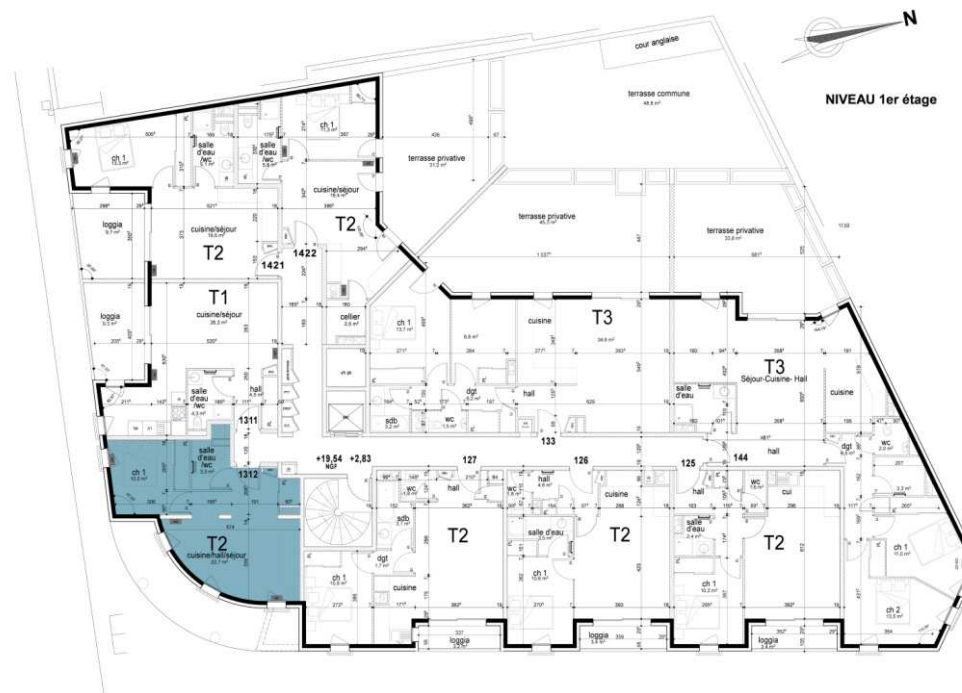

Balcon des Auffes

Angle Bd Cieussa et Bd des Dardanelles
13007 Marseille

Lot N° 1312 au 1° étage

	Surfaces Habitables
Séjour-Cuisine-Hall	22,7m ²
Salle d'eau/Wc	3,3m ²
Chambre 1	10,0 m ²
Total	36,00 m²

Nota : ce plan peut subir des modifications. Les cotes et les surfaces sont données sous réserve des impératifs techniques et des tolérances d'exécution.